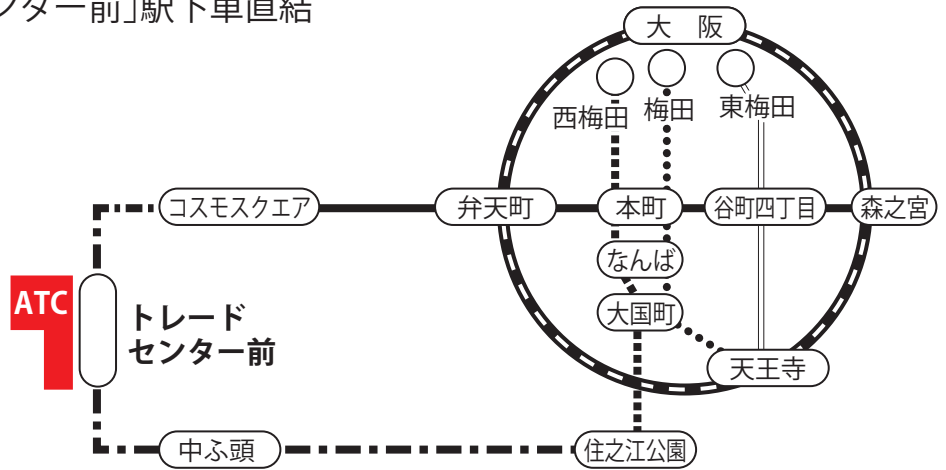

交通機関のご案内

■ニュートラム「トレードセンター前」駅下車直結

-  JR 環状線
-  地下鉄御堂筋線
-  地下鉄中央線
-  地下鉄四つ橋線
-  地下鉄谷町線
-  ニュートラム

トレードセンター前駅からの道順（ATCビル 2階平面図）

- ・改札口を左折、連絡橋を渡りエスカレーターで2階へ
- ・エスカレーターを降り、直進
- ・案内所（インフォメーション）を右折
- ・ロゴスさんを過ぎ、右折
- ・No.6エレベーターで11階へ

11階からの道順

ATCグリーンエコプラザは、新型コロナウイルス感染拡大防止の取組みにより出入口が制限されております。協会へお越しの際は、お手数ですが、ITM棟No.6エレベーターご利用の上、11F西側のグリーンエコプラザ事務局にて入館受付をお願いいたします。