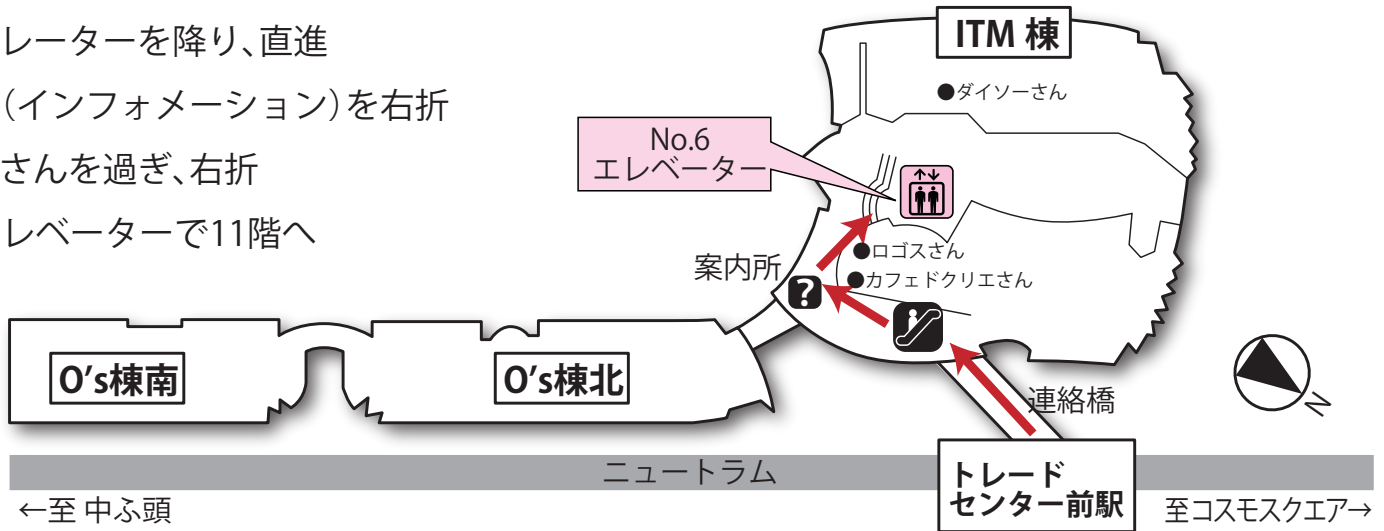

交通機関のご案内

■ニュートラム「トレードセンター前」駅下車直結

-  JR 環状線
-  地下鉄御堂筋線
-  地下鉄中央線
-  地下鉄四つ橋線
-  地下鉄谷町線
-  ニュートラム

トレードセンター前駅からの道順（ATCビル 2階平面図）

- ・改札口を左折、連絡橋を渡りエスカレーターで2階へ
- ・エスカレーターを降り、直進
- ・案内所（インフォメーション）を右折
- ・ロゴスさんを過ぎ、右折
- ・No.6エレベーターで11階へ

11階からの道順

ATCグリーンエコプラザは、新型コロナウイルス感染拡大防止の取組みにより出入口が制限されております。協会へお越しの際は、お手数ですが、ITM棟No.6エレベーターご利用の上、11F西側のグリーンエコプラザ事務局にて入館受付をお願いいたします。