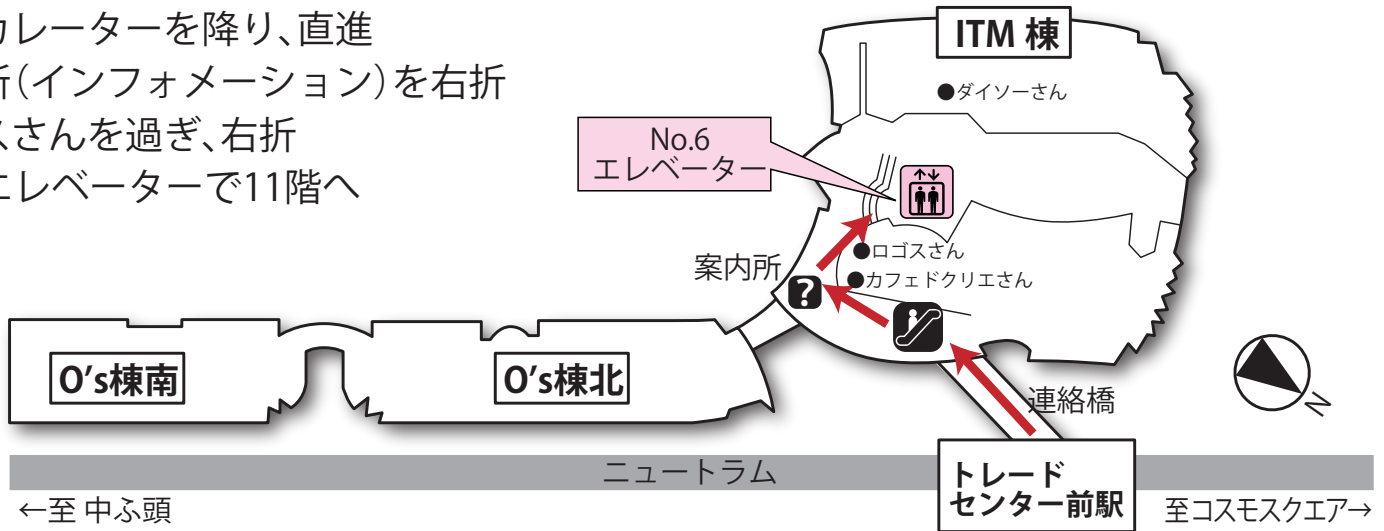

# 交通機関のご案内

## ■ニュートラム「トレードセンター前」駅下車直結

-  JR 環状線
-  地下鉄御堂筋線
-  地下鉄中央線
-  地下鉄四つ橋線
-  地下鉄谷町線
-  ニュートラム

## トレードセンター前駅からの道順 (ATCビル 2階平面図)

- ・改札口を左折、連絡橋を渡りエスカレーターで2階へ
- ・エスカレーターを降り、直進
- ・案内所(インフォメーション)を右折
- ・ロゴスさんを過ぎ、右折
- ・No.6エレベーターで11階へ