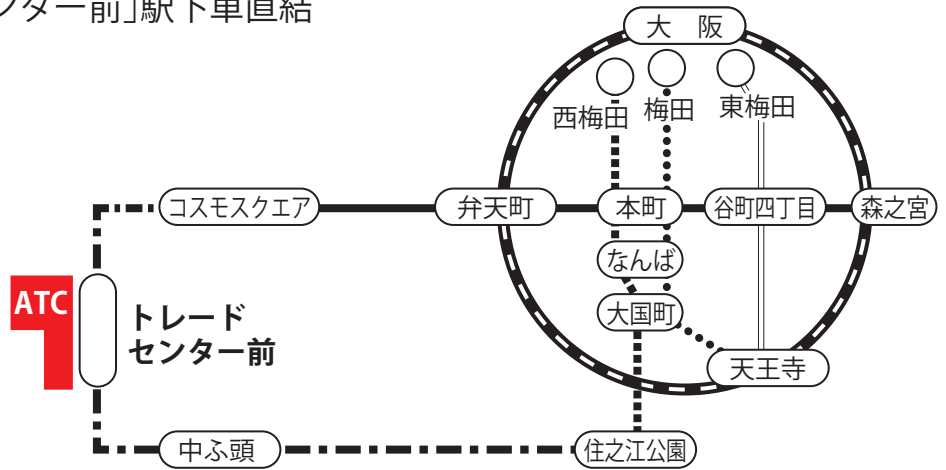

# 交通機関のご案内

## ■ニュートラム「トレードセンター前」駅下車直結

-  JR 環状線
-  地下鉄御堂筋線
-  地下鉄中央線
-  地下鉄四つ橋線
-  地下鉄谷町線
-  ニュートラム

## トレードセンター前駅からの道順 (ATCビル 2階平面図)

- ・改札口を左折、連絡橋を渡りエスカレーターで2階へ
- ・エスカレーターを降り、直進
- ・案内所(インフォメーション)を右折
- ・ロゴスさんを過ぎ、右折
- ・No.6エレベーターで11階へ